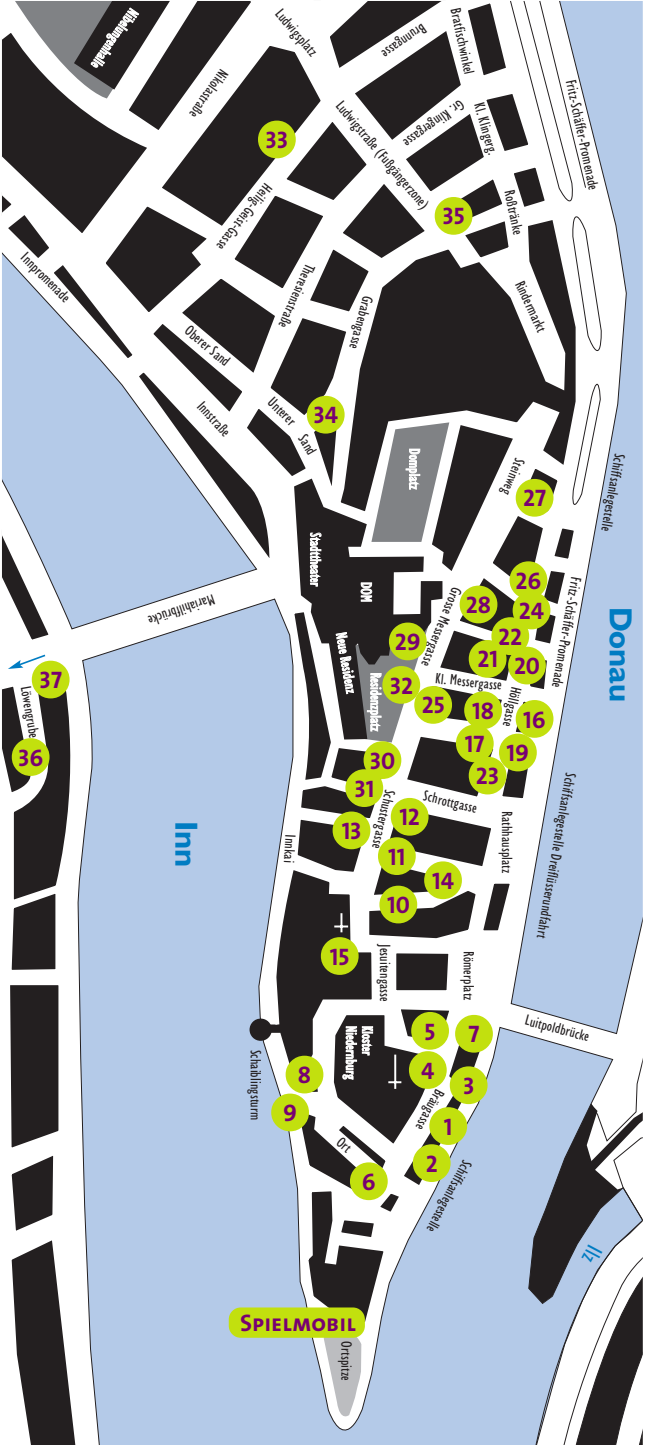

Für eventuelle Druckfehler keine Haftung.
 Kurzfristige Programmänderungen vorbehalten.

21 **ORT** **Galerie Eva Priller**

Kleine Messergasse 1 / Ecke Höllgasse

WERK „Logos III: Logos + Locus,
Wort / Zeichen und Ort“
Fotografie pur und computer-
bearbeitete Werke